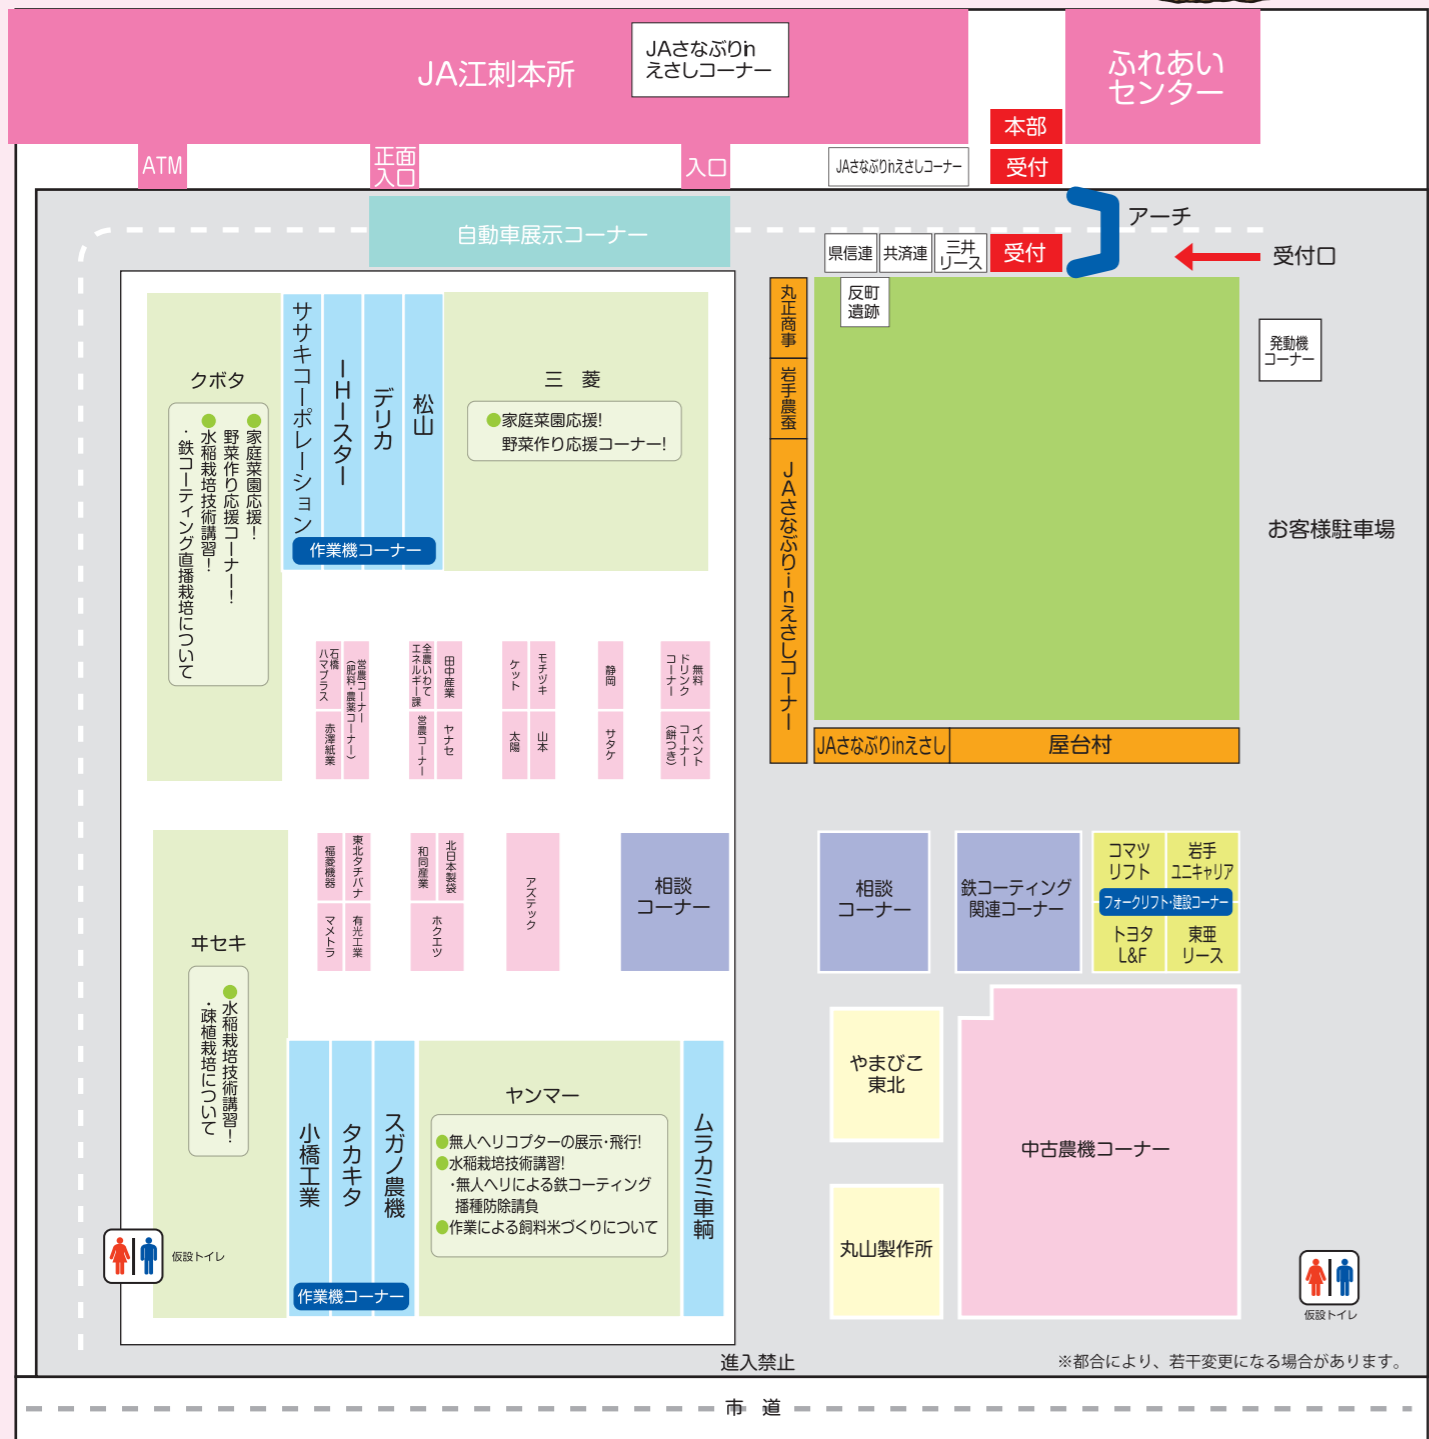

自分にぴったりの
農業機械が
見つかるかも!!

進入禁止 ※都合により、若干変更になる場合があります。

協賛出展予定一覧

- | | | | | |
|----------------|----------------|-------------|--------------------|-------------------|
| 三菱農機販売(株) | 松山(株) | (株)ホクエツ | 岩手ユニキャリア販売(株) | コープケミカル(株) |
| クボタアグリサービス(株) | 小橋工業(株) | 北日本製袋(株) | 東亜リース(株) | 片倉チックリン(株) |
| (株)中セキ東北 | (株)タカキタ | (株)東北タチバナ | 岩手県信用農業協同組合連合会 | クミアイ化学工業(株) |
| ヤンマーアグリジャパン(株) | (株)ササキコーポレーション | 丸正商事(株) | 全国共済農業協同組合連合会岩手県本部 | 北興化学工業(株) |
| (株)サタケ | 和同産業(株) | 岩手農蚕(株) | J A三井リース(株) | 協友アグリ(株) |
| (株)山本製作所 | (株)デリカ | (株)モチツキ | (株)ケット科学研究所 | 日産化学工業(株) |
| 静岡製機(株) | スガノ農機(株) | (株)太陽 | (株)赤澤紙業 | 日本農業(株) |
| やまびこ東北(株) | ママトラ農機(株) | 田中産業(株) | 石橋ハムプラス(株) | 三井化学アグロ(株) |
| (株)丸山製作所 | 福菱機器販売(株) | ヤナセ製油(株) | くみあい肥料(株) | 石原バイオサイエンス(株) |
| 有光工業(株) | (有)アステック | トヨタL&F岩手(株) | 三研ソイル(株) | 小野田化学工業(株) |
| (株)IH1スター | (有)ムラカミ車輛 | コマツリフト(株) | セントラル化成肥料(株) | バイエルクロサップサイエンス(株) |

2014 オールいわて 農業機械フェア

JA 農業機械大展示会

同時開催 JAさなぶりinえさし 自動車展示会 JA特選車勢揃い

6/13(金) 14(土)

とき：AM9:00~PM4:00
会場：JA 江刺本所前特設会場

農作業安全講習会
復興応援! 中古農業機械各種展示
家庭菜園応援! 野菜作り応援コーナー

【イベント】
無料ドリンクコーナー
もちつき! お振る舞い
昔懐かしい発動機の展示・実演

【展示内容】
刈払機講習会
管理機(ガス・電気)展示・実演
JAグループ独自型式・重点型式農機展示
無人ヘリコプターの展示・飛行実演
中古農機展示
レンタル機展示(JA全農いわて)
各社農業機械、フォークリフト展示
リース、信用相談コーナー設置
生産資材部門の展示

ご来場の方に
受付にて、
もれなく花の苗
プレゼント!

主催 / JA いわてグループ・JA 全農いわて