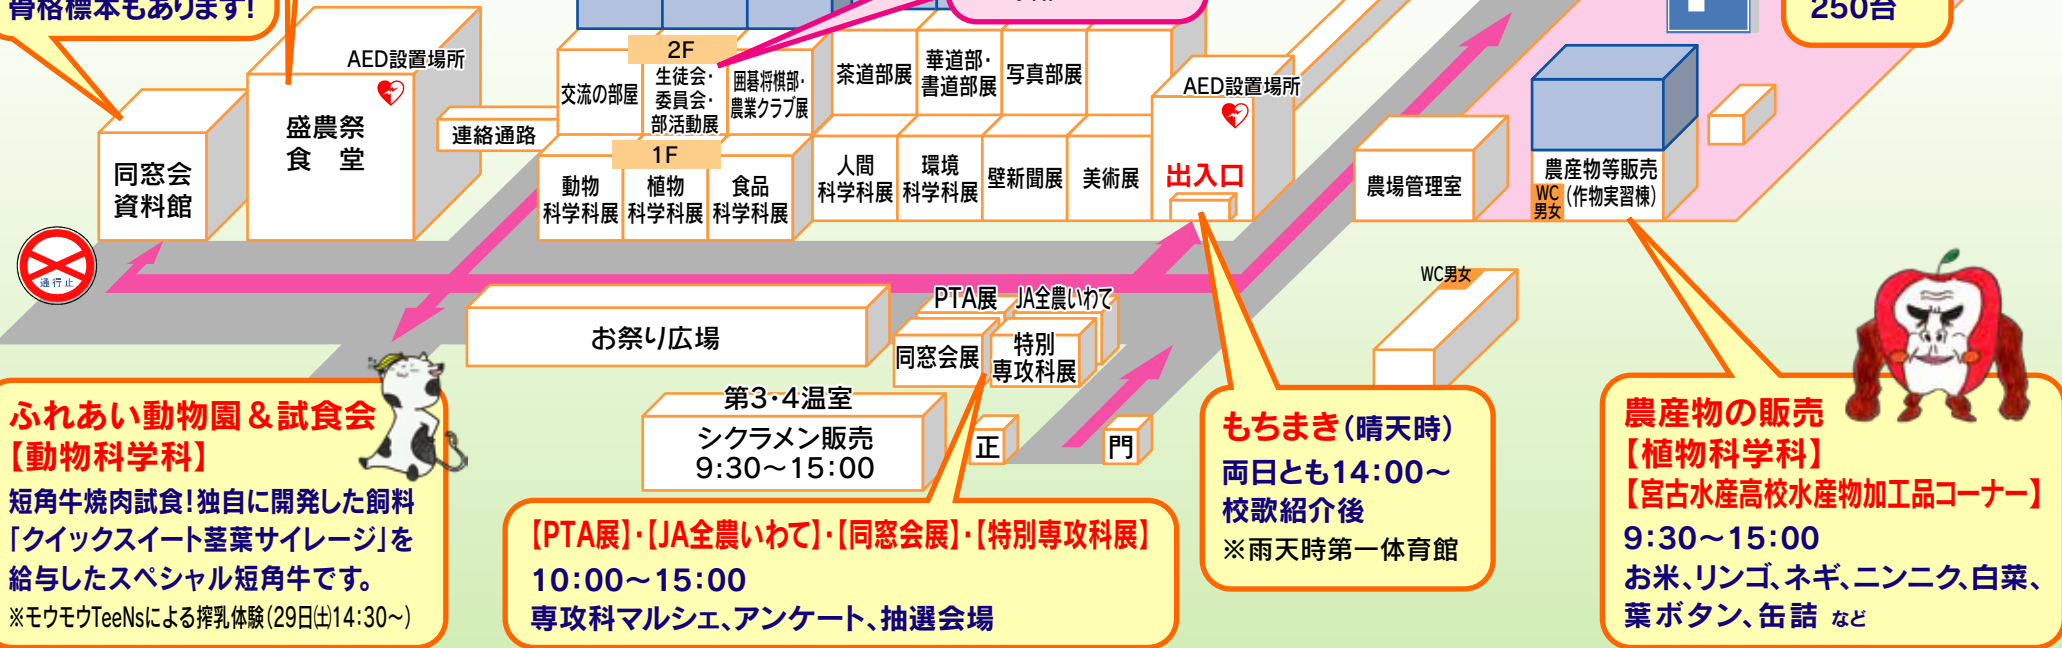

平成28年度 盛農祭展示案内図

JA全農いわて純情むすめ来たる!
2日間とも各種イベントに参加
します。

森の広場【環境科学科】
石窯ピザ、きのこ汁、クイズ
ラリー、木登り体験、木馬大
会、八幡平ニンニク紹介

【ステージ発表日程】

10:00~10:20 人間科学科
ダンス(ハッピージャムジャム 他)、手話歌(ヒルクライム想送歌)
11:15~12:00 吹奏楽部 演奏
演目 まつり、フィンガー5コレクション、リトルマーメイドメドレー、その他
13:00~14:00 演劇部 公演「五月の夜明けを待ちながら」(30日のみ)
※雨天時もちまき(14:00~校歌紹介後)

加工食品の販売 【食品科学科】

9:30~14:00
味噌、パン、ジャム、ベーコン串、
そば、酸乳飲料ラッキス、菓子等
※時間販売品有り

自彊寮大食堂

10/29(土) 10:00~14:30
10/30(日) 10:00~14:30
※校内内通路をお通り下さい。

【同窓会資料館】

ご自由に見学してく
ださい。珍しい馬の
骨格標本もあります!

生徒会特別展

スタンプラリーに挑戦!
生徒会役員の顔写真を見
て探そう!スタンプ4
つで景品GET!

駐車場P
250台

ふれあい動物園 & 試食会 【動物科学科】

短角牛焼肉試食! 独自に開発した飼料
「クイックスイート茎葉サイレージ」を
給与したスペシャル短角牛です。
※モウモウTeeNsによる搾乳体験(29日出)14:30~

【PTA展】・【JA全農いわて】・【同窓会展】・【特別専攻科展】
10:00~15:00
専攻科マルシェ、アンケート、抽選会場

もちまき(晴天時)
両日とも14:00~
校歌紹介後
※雨天時第一体育館